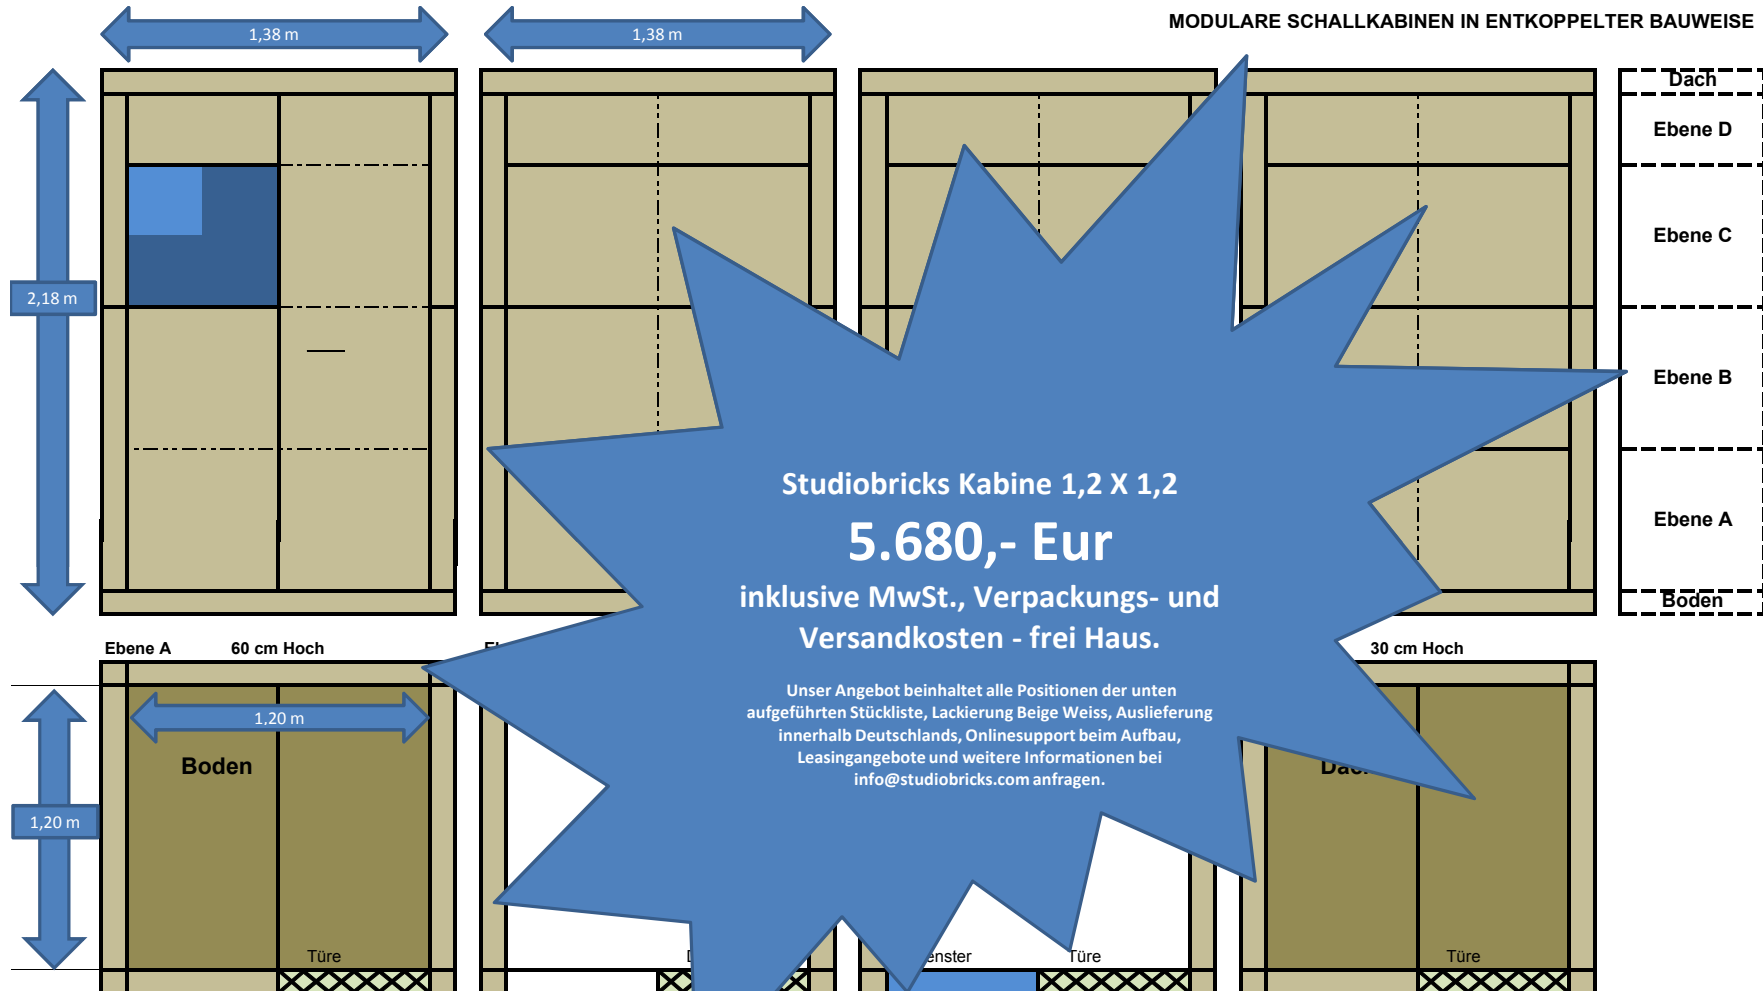

## MODULARE SCHALLKABINEN IN ENTKOPPELTER BAUWEISE

Studiobricks Kabine 1,2 X 1,2  
**5.680,- Eur**  
 inklusive MwSt., Verpackungs- und  
 Versandkosten - frei Haus.

Unser Angebot beinhaltet alle Positionen der unten  
 aufgeführten Stückliste, Lackierung Beige Weiss, Auslieferung  
 innerhalb Deutschlands, Onlinesupport beim Aufbau,  
 Leasingangebote und weitere Informationen bei  
[info@studiobricks.com](mailto:info@studiobricks.com) anfragen.

### Stückliste:

Größen	Bricks 120 x 60	Bricks 120 x 30	Bricks 30 x 60	Ecken	Struktur	Fenster
Ebene A	4			4		
Ebene B	3					
Ebene C	3			4		1
Ebene D		3	1			
Dach	2				4	
Boden	2				4	
<b>Total Bricks</b>	<b>14</b>	<b>3</b>	<b>1</b>	<b>8</b>	<b>8</b>	<b>1</b>